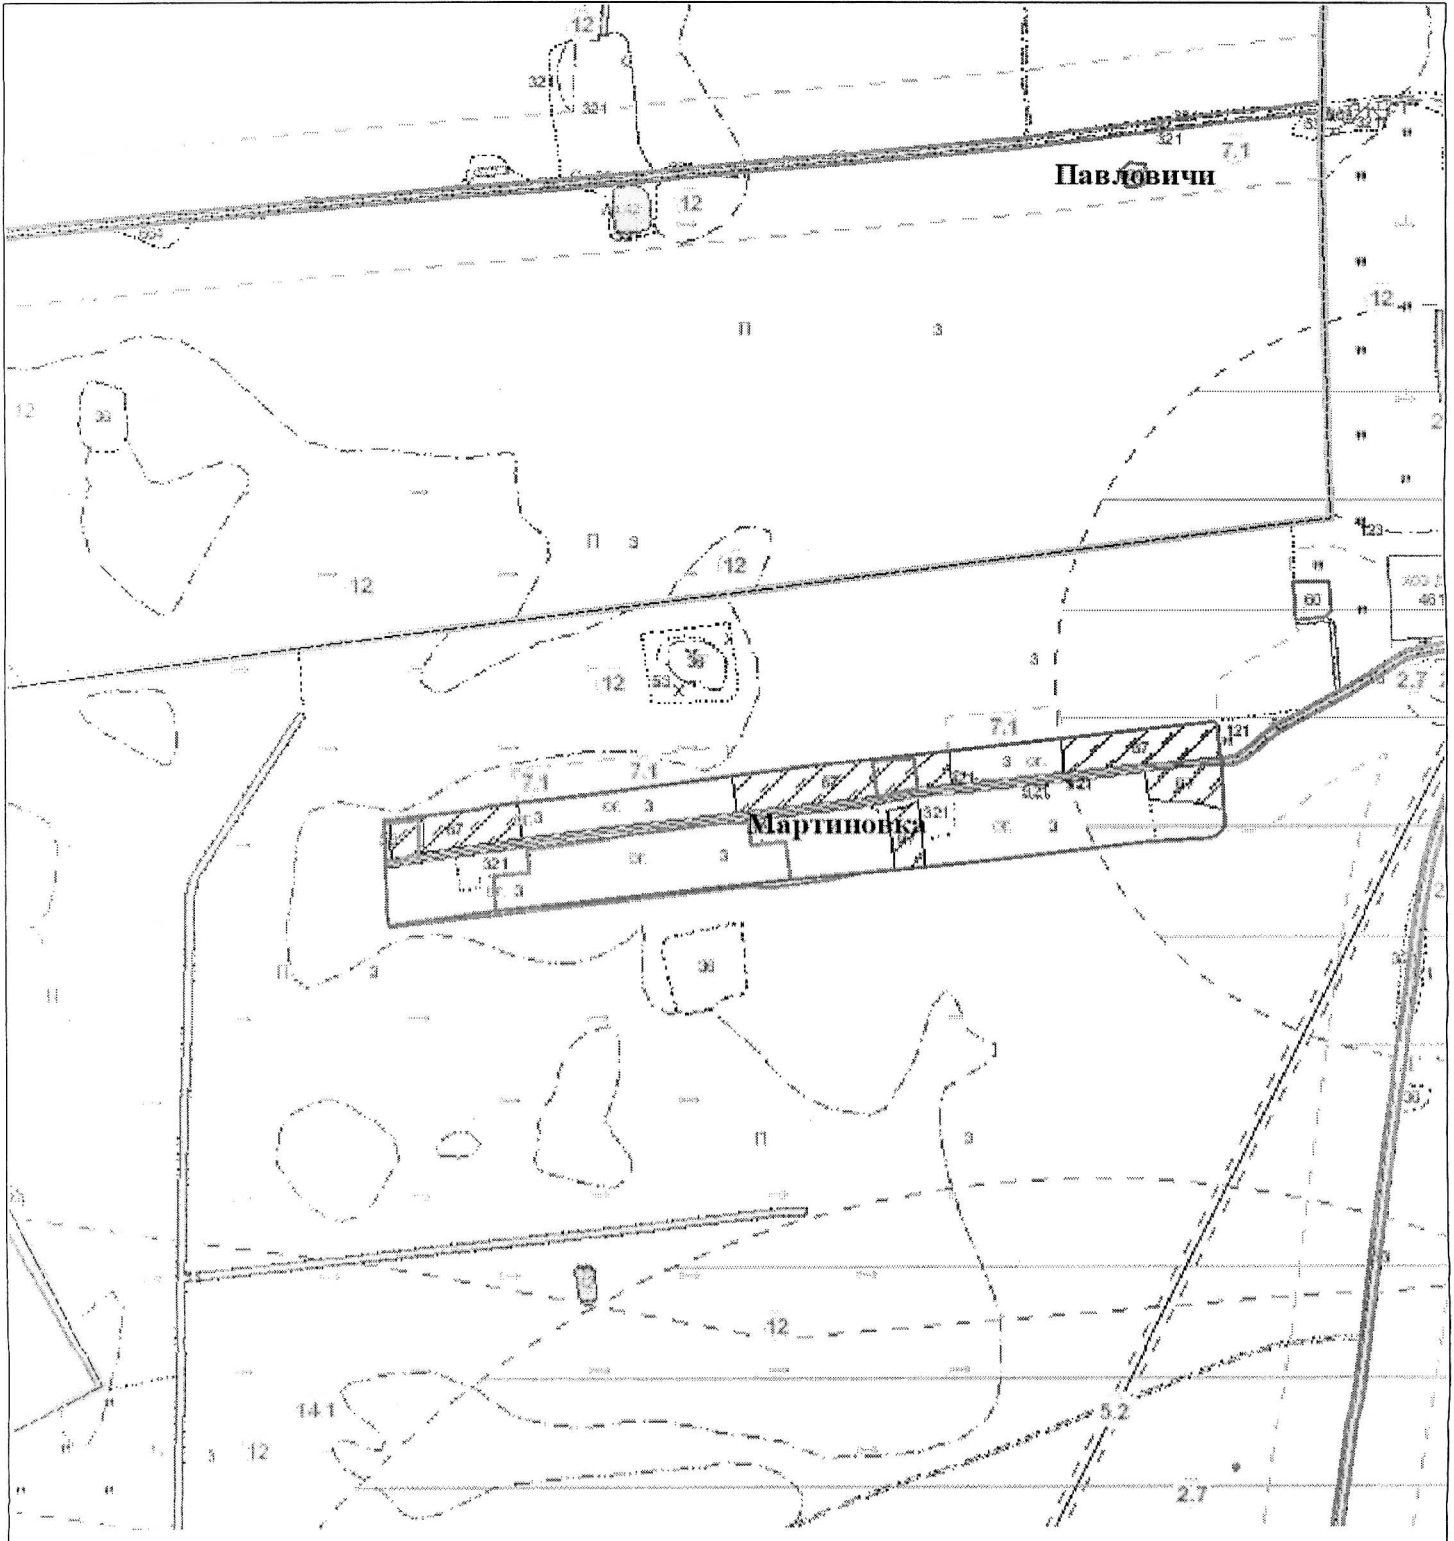

ВЫКОПИРОВКА
из земельно-кадастрового плана
д. Мартиновка

Бортниковский сельский Совет

Выкопировка изготовлена с Геопортала ЗИС

Масштаб 1:10000

Закрепленные: КФХ «Добрый колос»