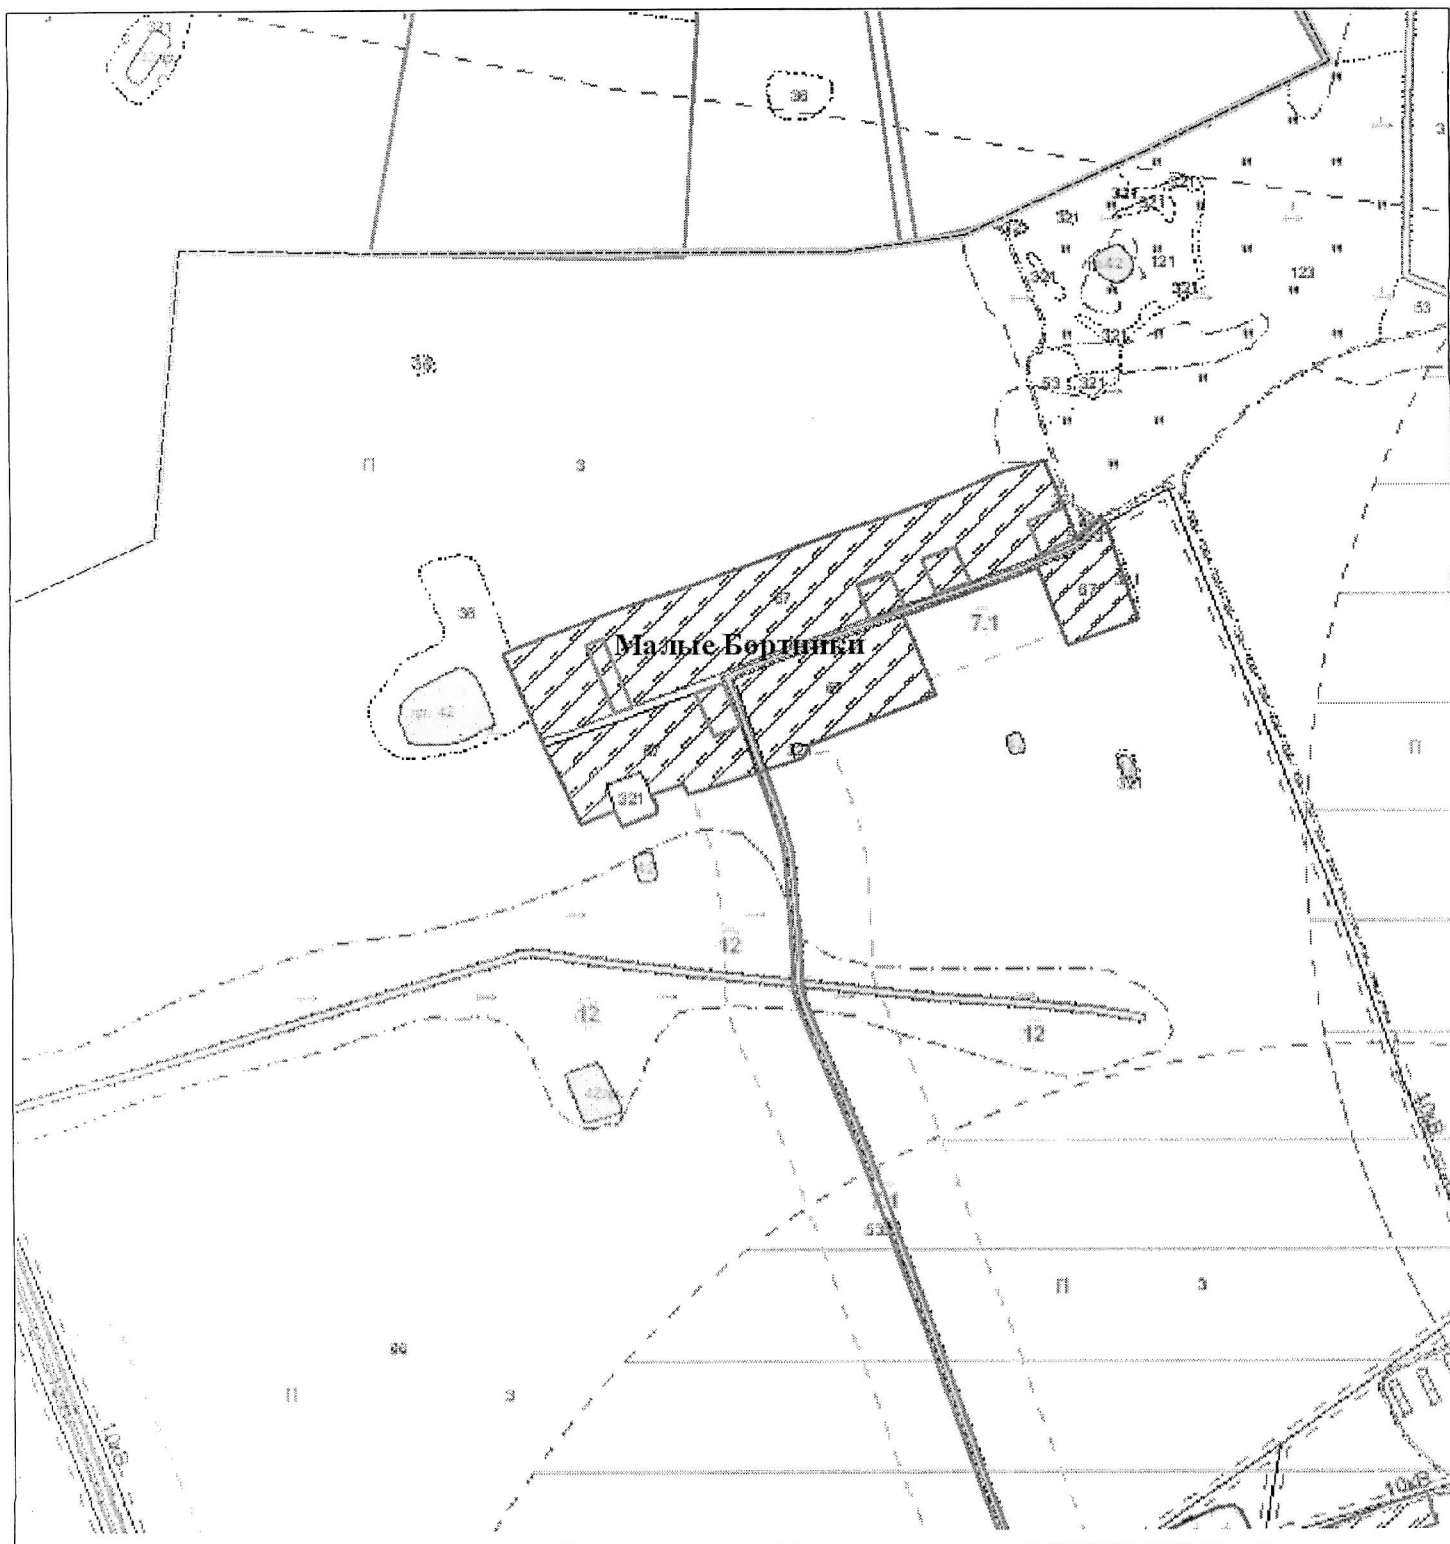

ВЫКОПИРОВКА
из земельно-кадастрового плана
п. Малые Бортники

Бортниковский сельский Совет

Выкопировка изготовлена с Геопортала ЗИС

Масштаб 1:10000

Закрепленные: СПК «Гигант»

ВЫКОПИРОВКА
из земельно-кадастрового плана
аг. Ивановка