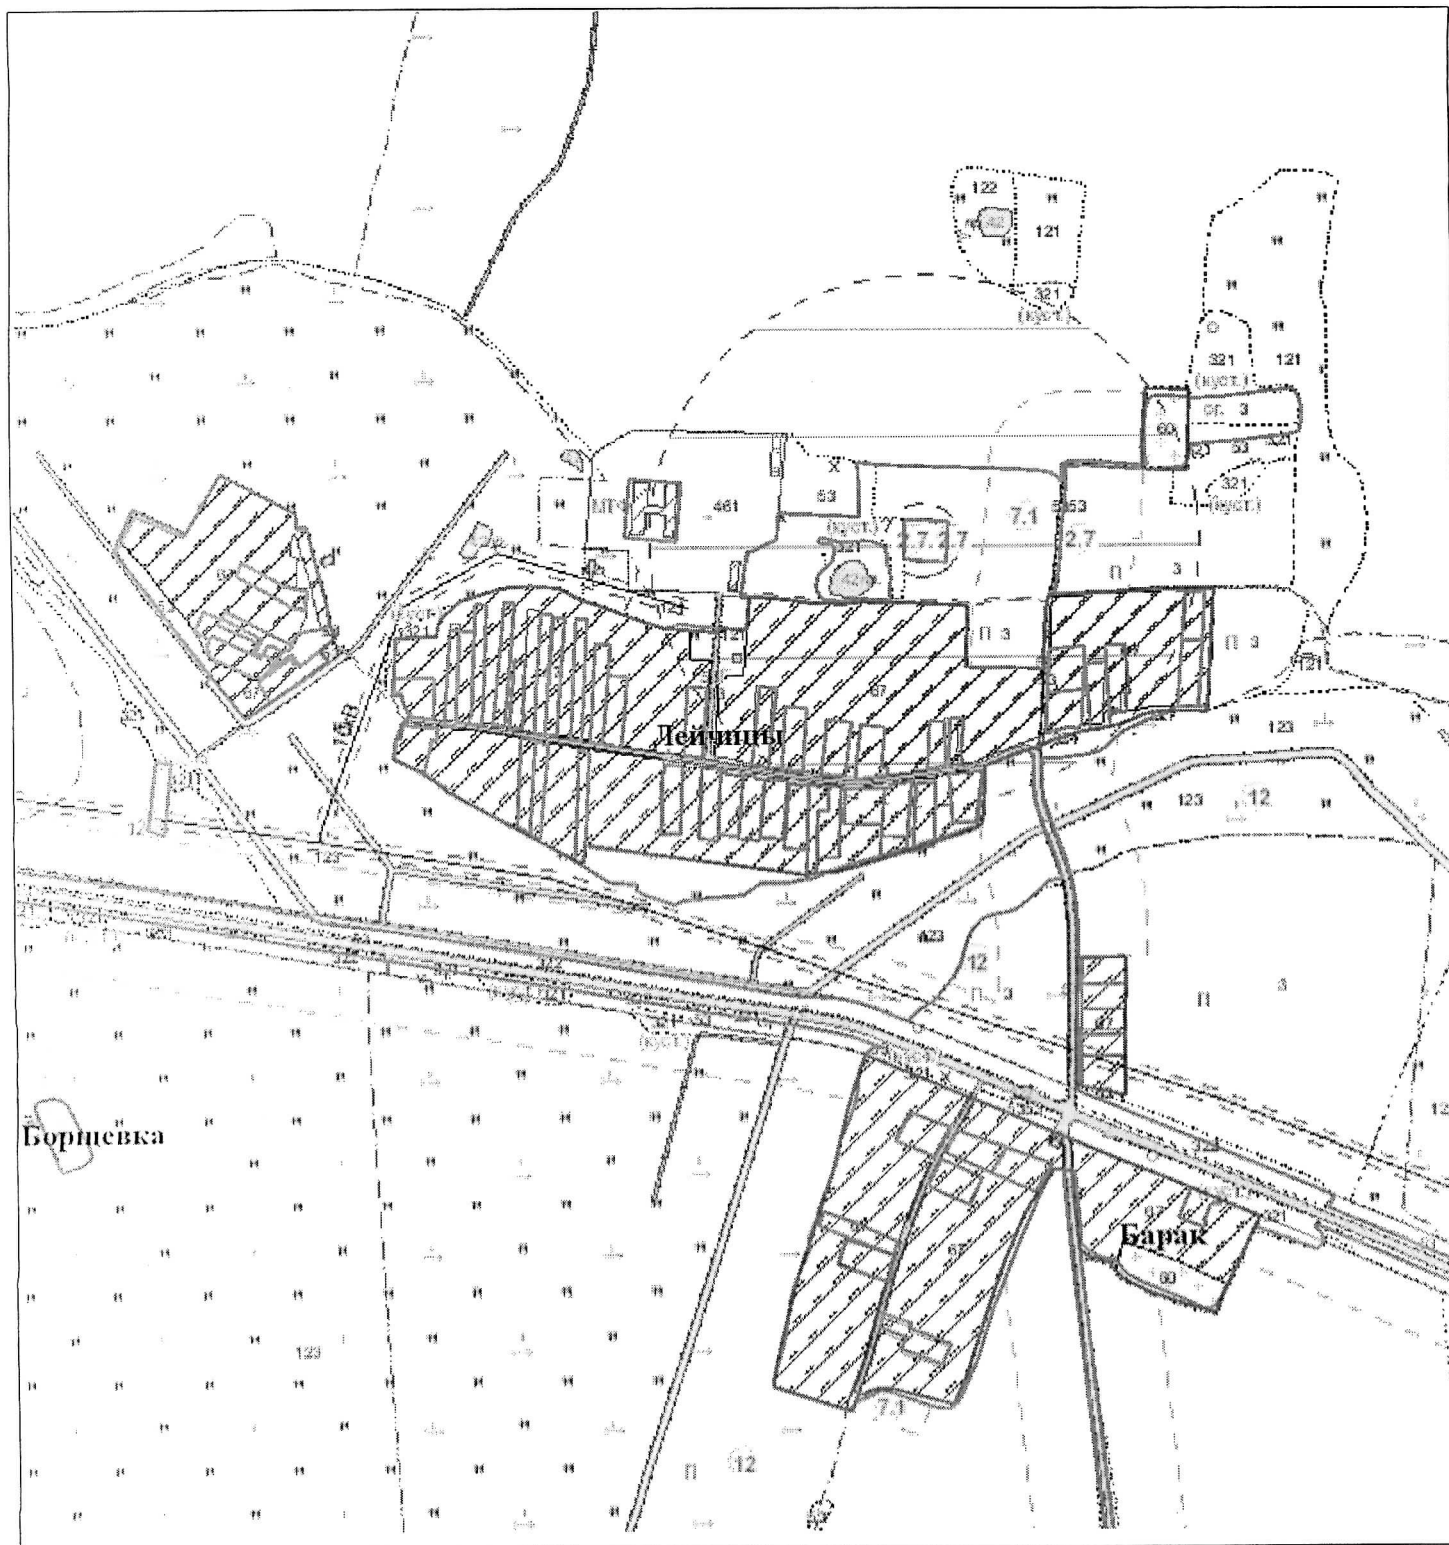

Бортниковский сельский Совет

Выкопировка изготовлена с Геопортала ЗИС

Масштаб 1:10000

Закрепленные: Дорожное эксплуатационное управление-72

ВЫКОПИРОВКА
из земельно-кадастрового плана
д.Лейчицы

Бортниковский сельский Совет