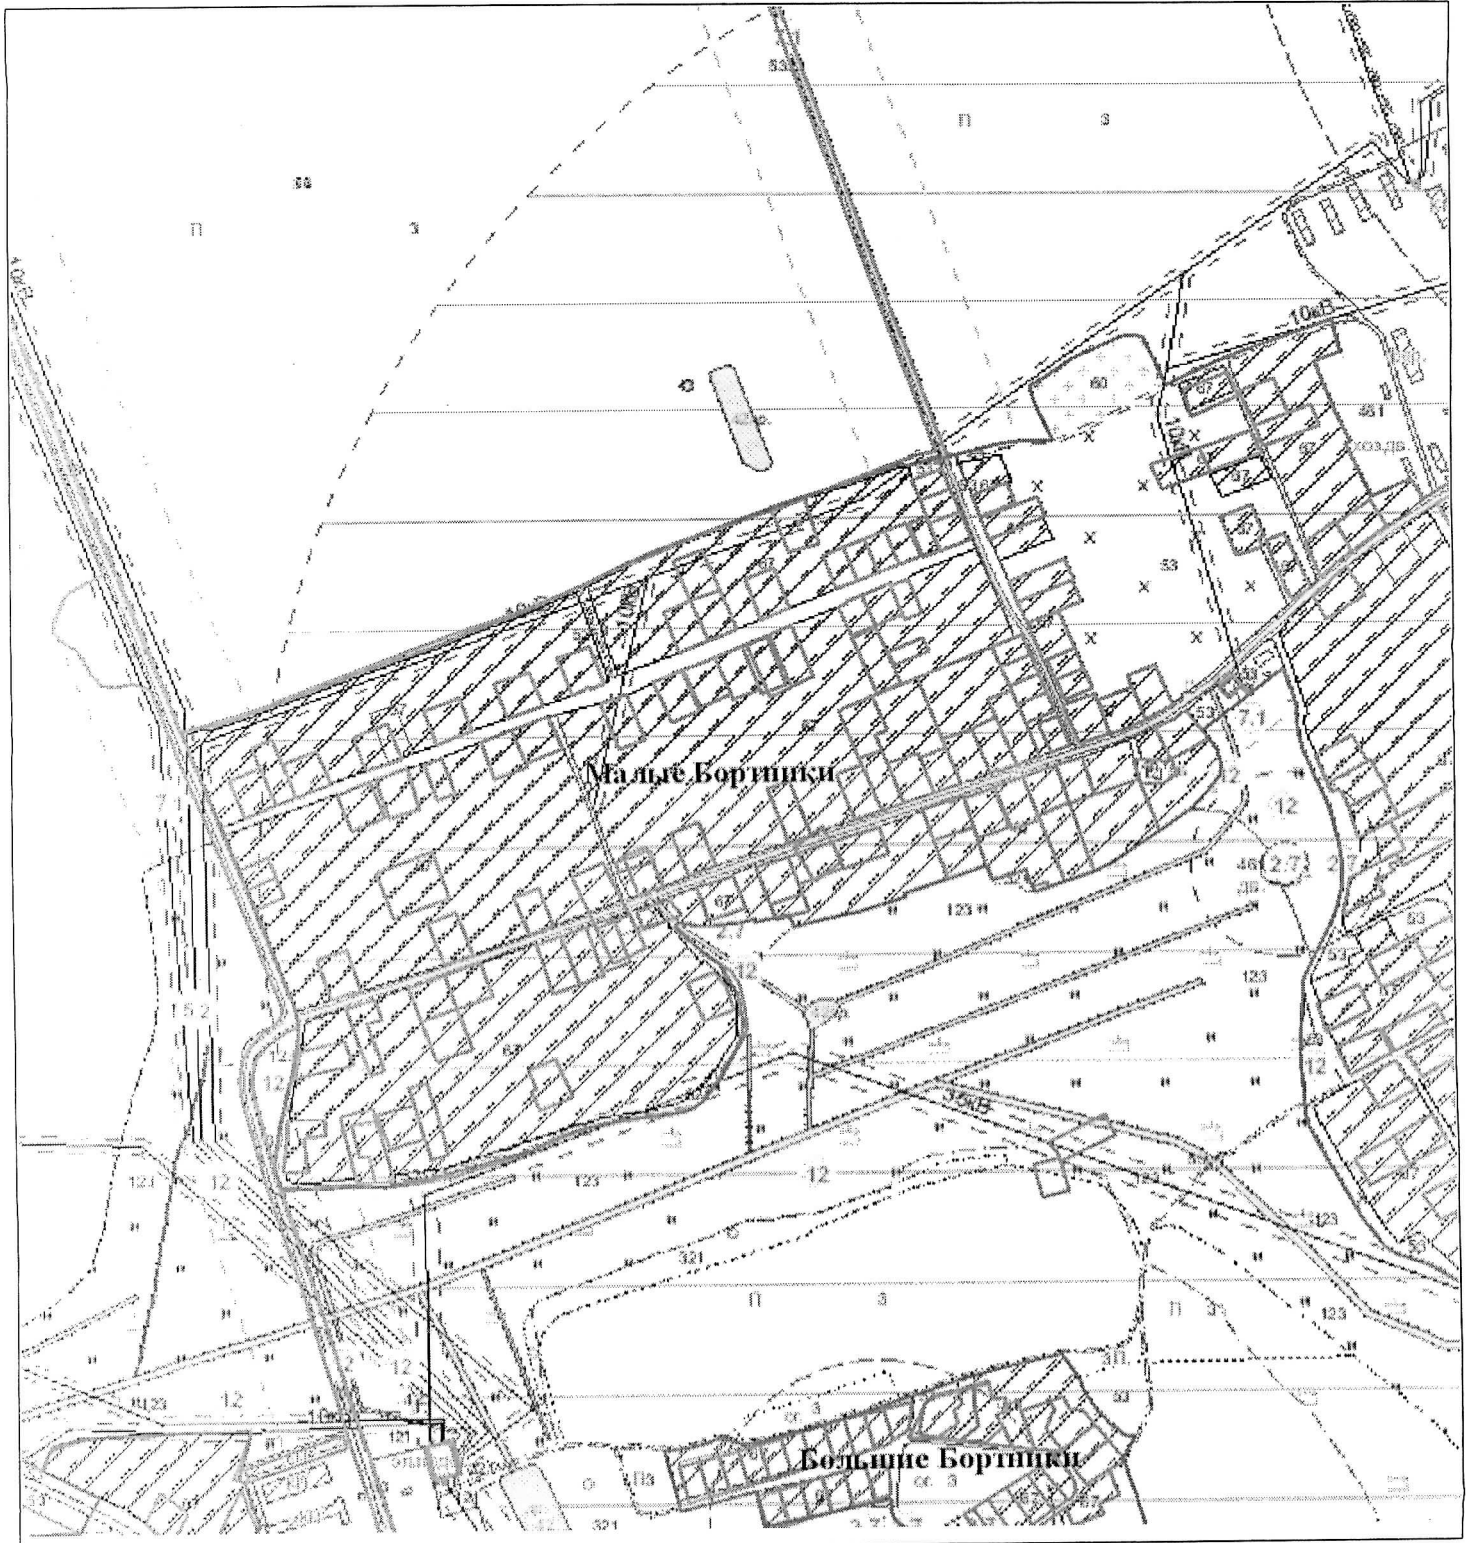

ВЫКОПИРОВКА
из земельно-кадастрового плана
д. Малые Бортники (запад)

Бортниковский сельский Совет

Выкопировка изготовлена с Геопортала ЗИС

Масштаб 1:10000

Закрепленные: КФХ «Добрый колос»