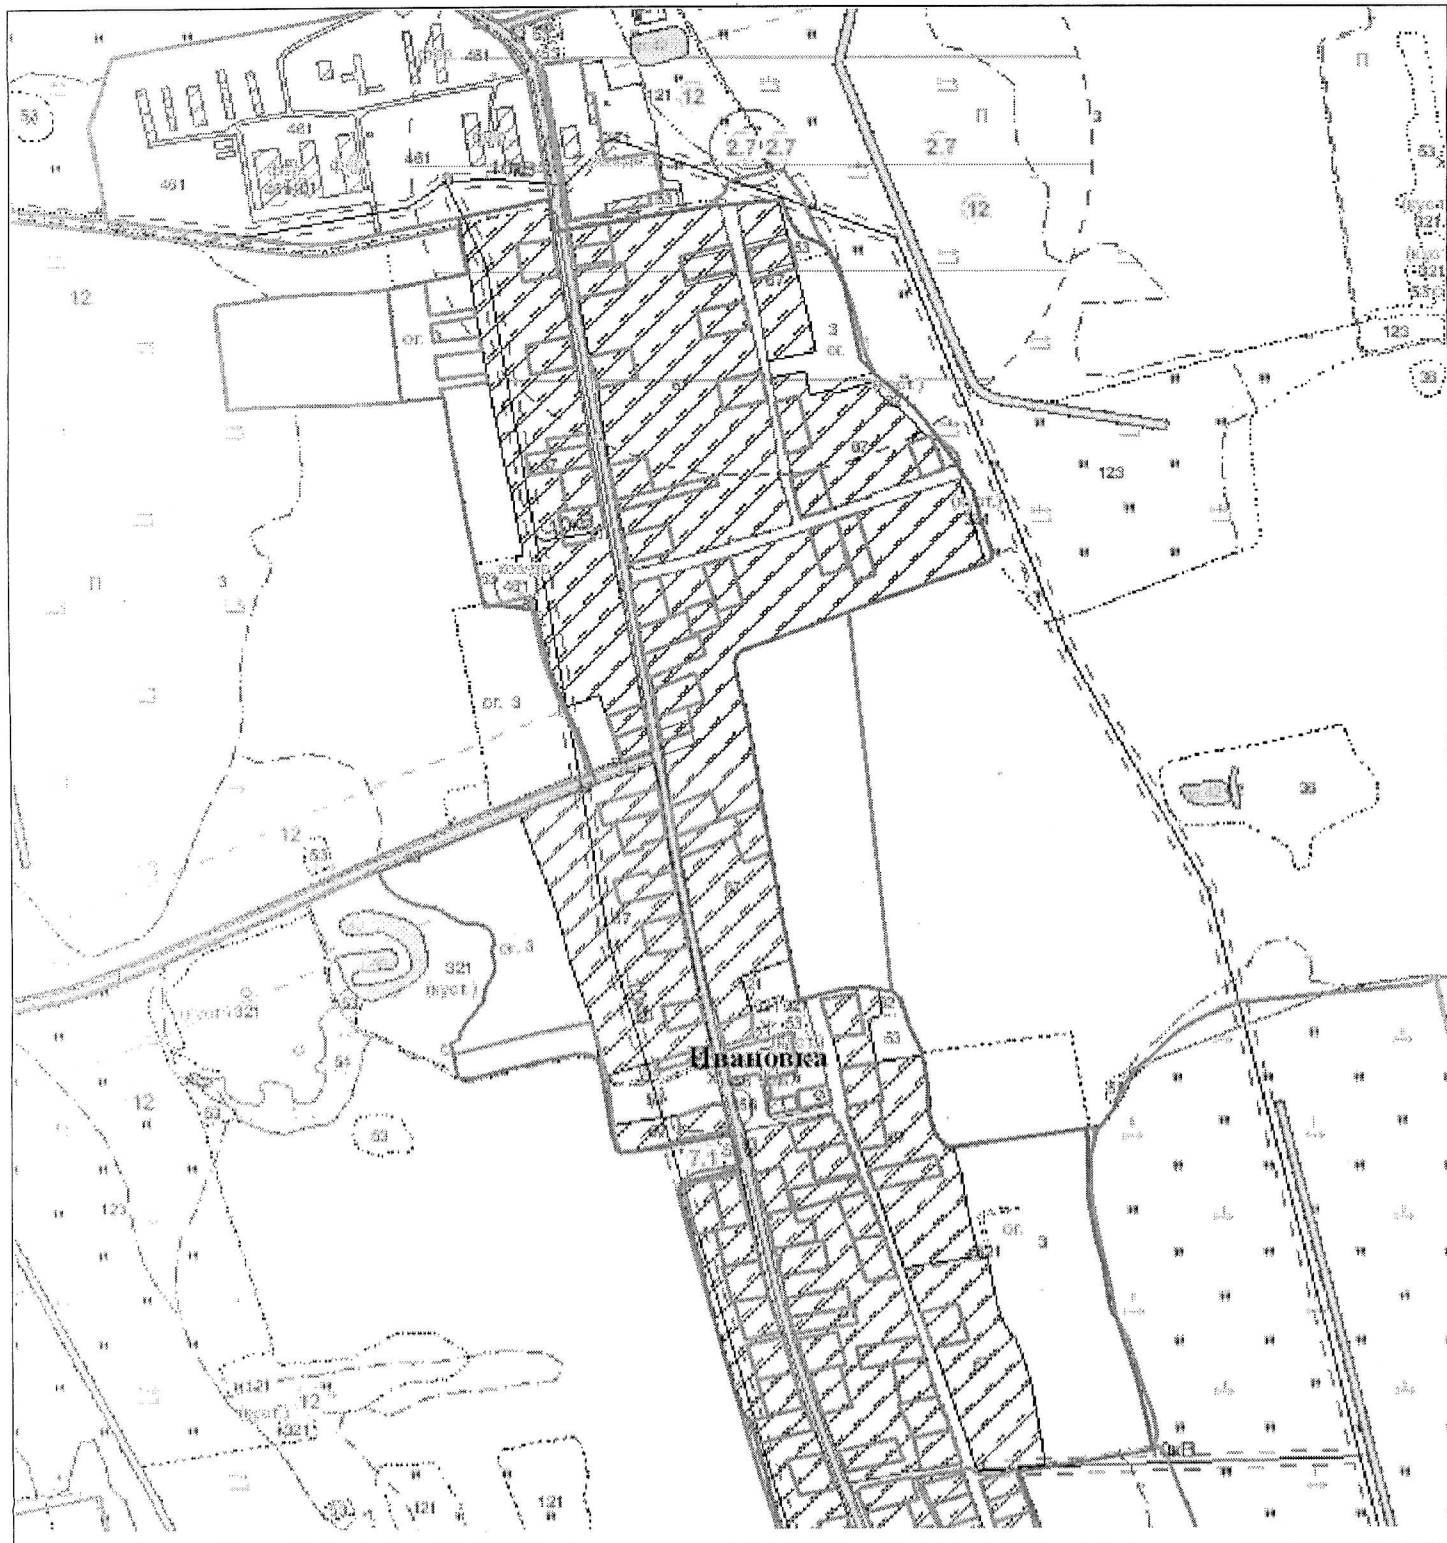

ВЫКОПИРОВКА
из земельно-кадастрового плана
п. Малые Бортники

Бортниковский сельский Совет

Выкопировка изготовлена с Геопортала ЗИС

Масштаб 1:10000

Закрепленные: СПК «Гигант»

ВЫКОПИРОВКА
из земельно-кадастрового плана
аг. Ивановка

Бортниковский сельский Совет

Выкопировка изготовлена с Геопортала ЗИС

Масштаб 1:10000

Закрепленные: Ивановский сельский клуб

ВЫКОПИРОВКА
из земельно-кадастрового плана
аг. Ивановка

Выкопировка изготовлена с Геопортала ЗИС