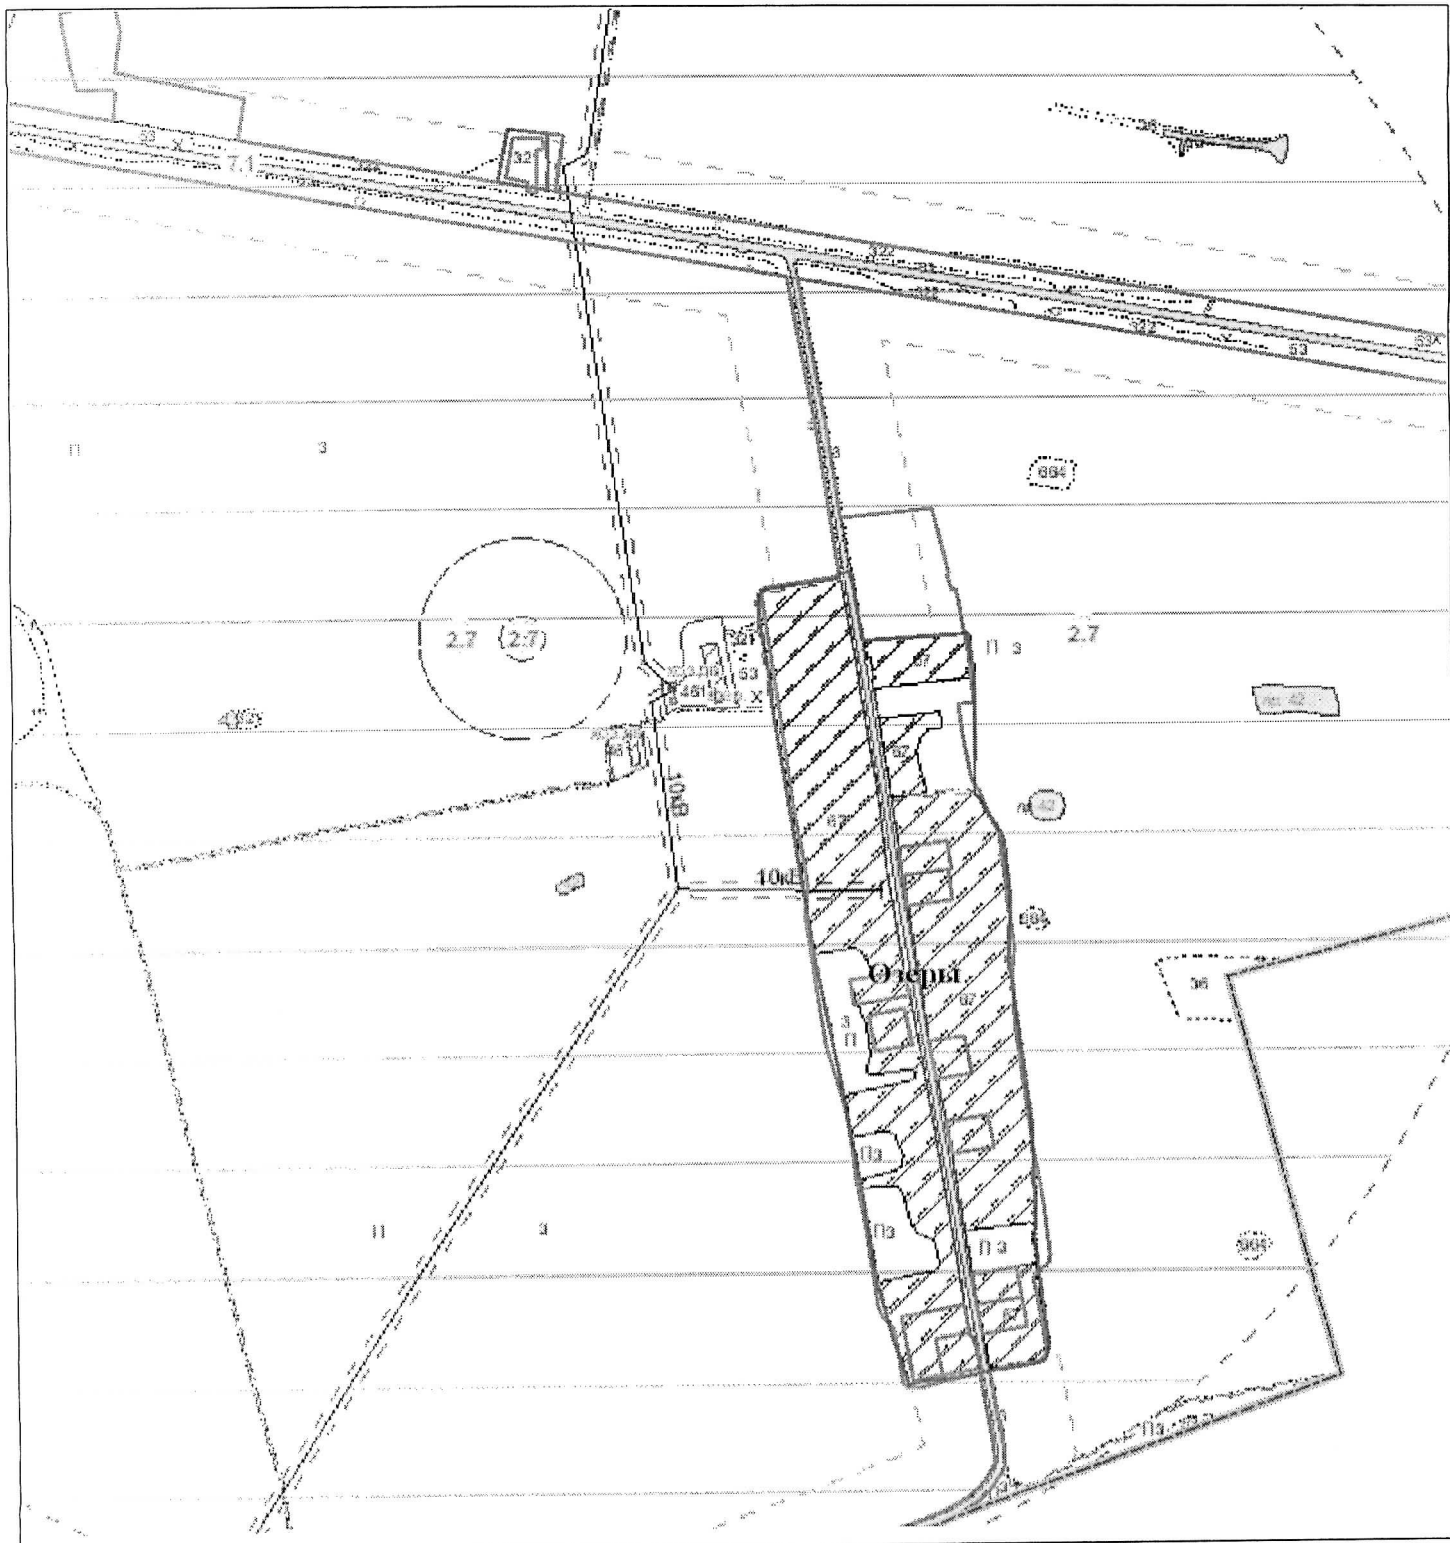

Бортниковский сельский Совет

Выкопировка изготовлена с Геопортала ЗИС

Масштаб 1:10000

Закрепленные: СПК «Гигант»

ВЫКОПИРОВКА
из земельно-кадастрового плана
д.Озеры

Бортниковский сельский Совет

Выкопировка изготовлена с Геопортала ЗИС