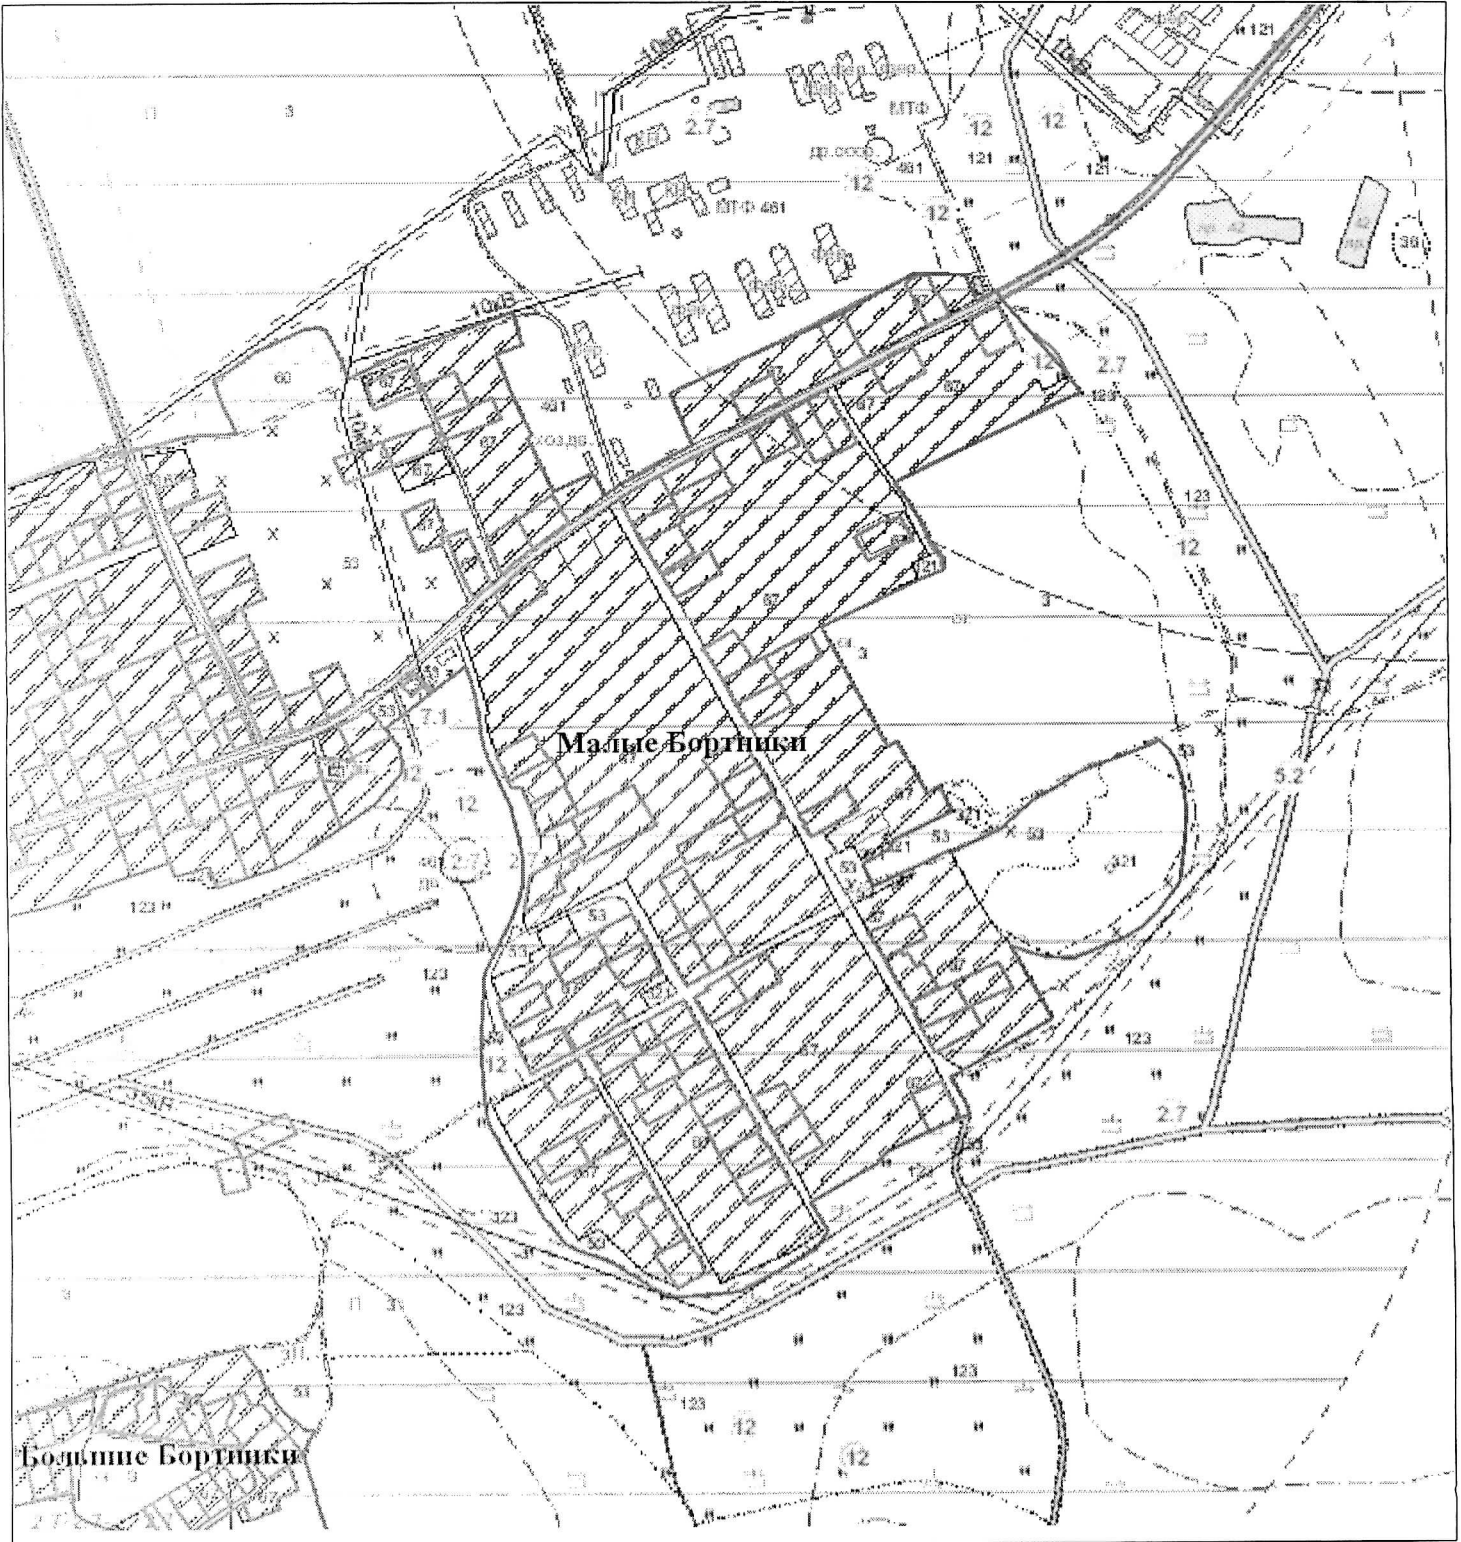

ВЫКОПИРОВКА
из земельно-кадастрового плана
д. Малые Бортники (восток)

Выкопировка изготовлена с Геопортала ЗИС

Масштаб 1:10000

ВЫКОПИРОВКА
из земельно-кадастрового плана
аг. Большие Бортники (юг)
Бортниковский сельский Совет