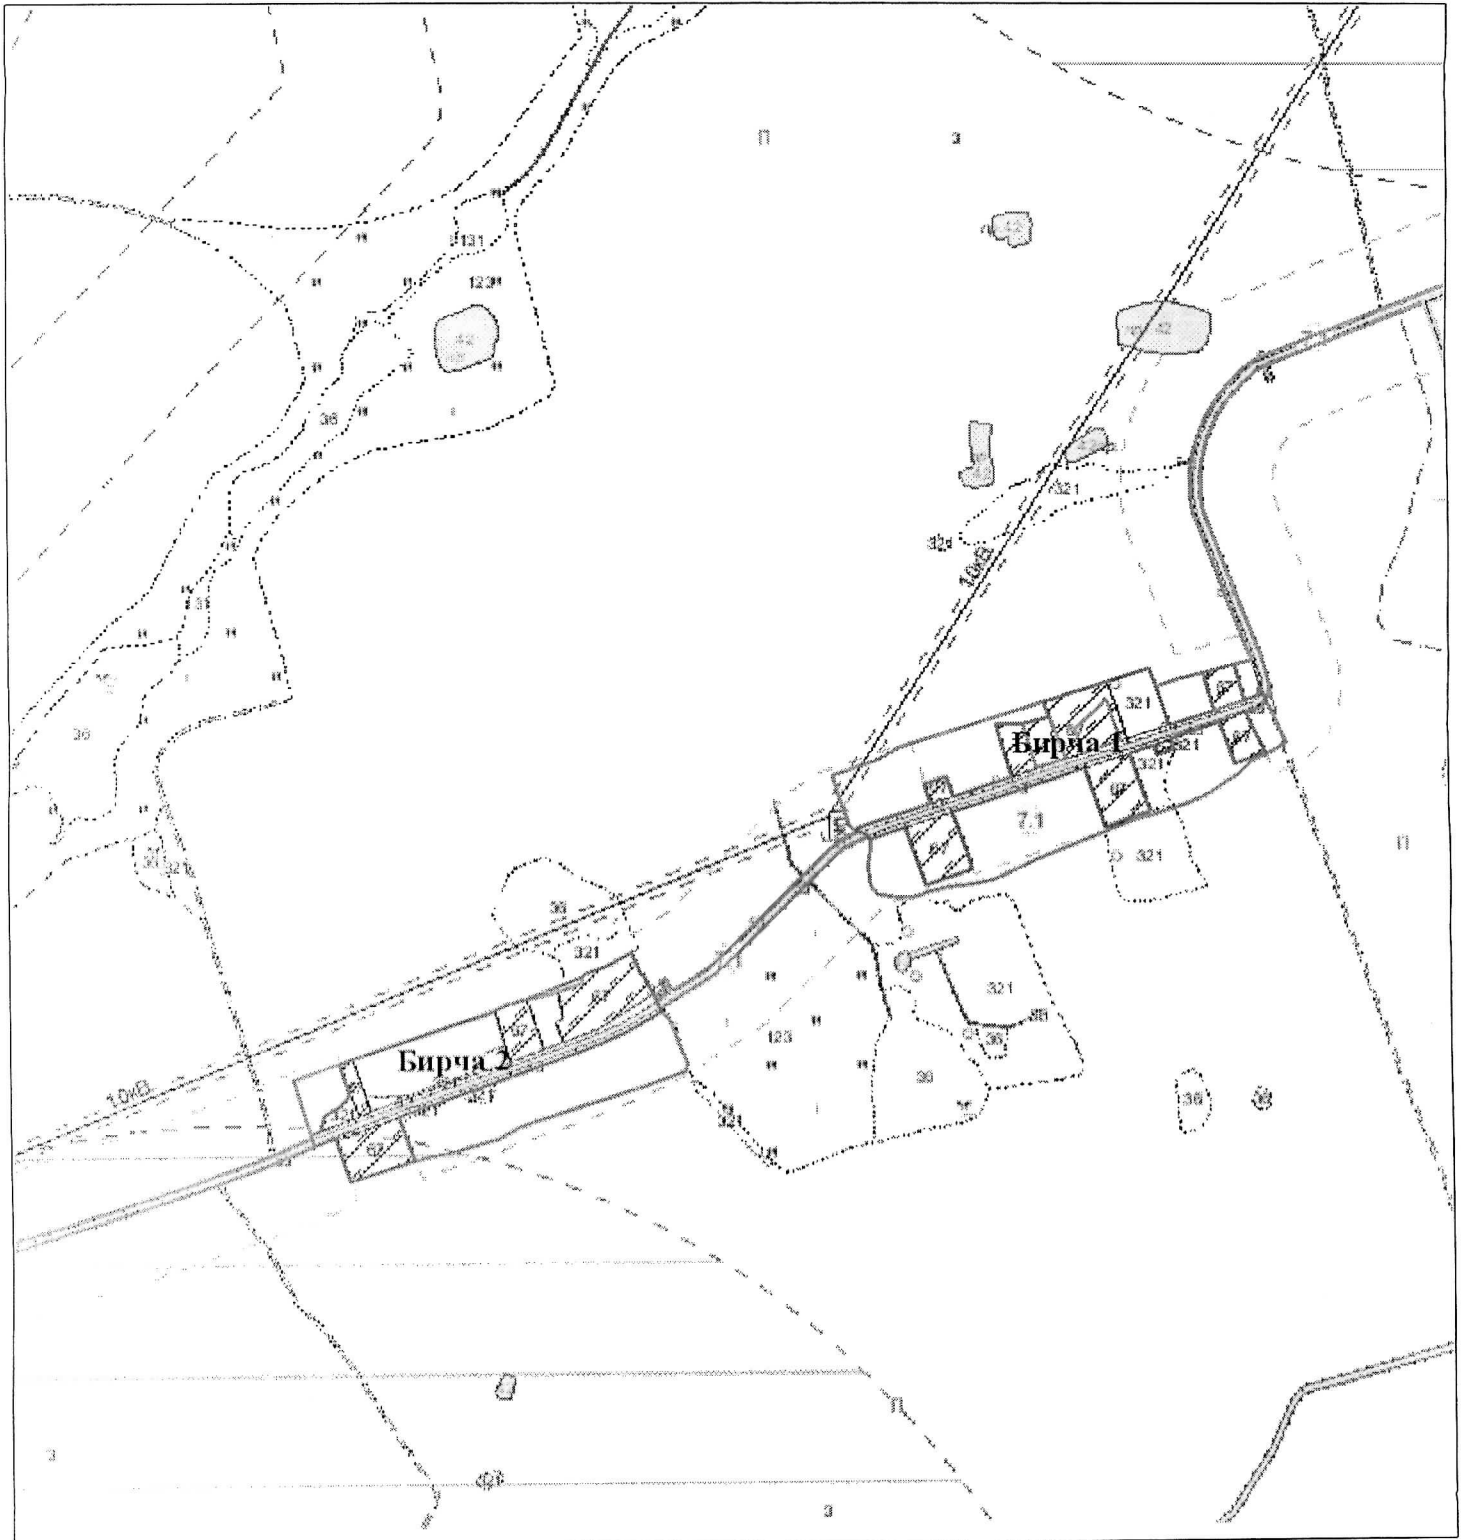

ВЫКОПИРОВКА
из земельно-кадастрового плана
д.Бирча

Бортниковский сельский Совет

Выкопировка изготовлена с Геопортала ЗИС

Масштаб 1:10000

Закрепленные: СПК «Гигант»