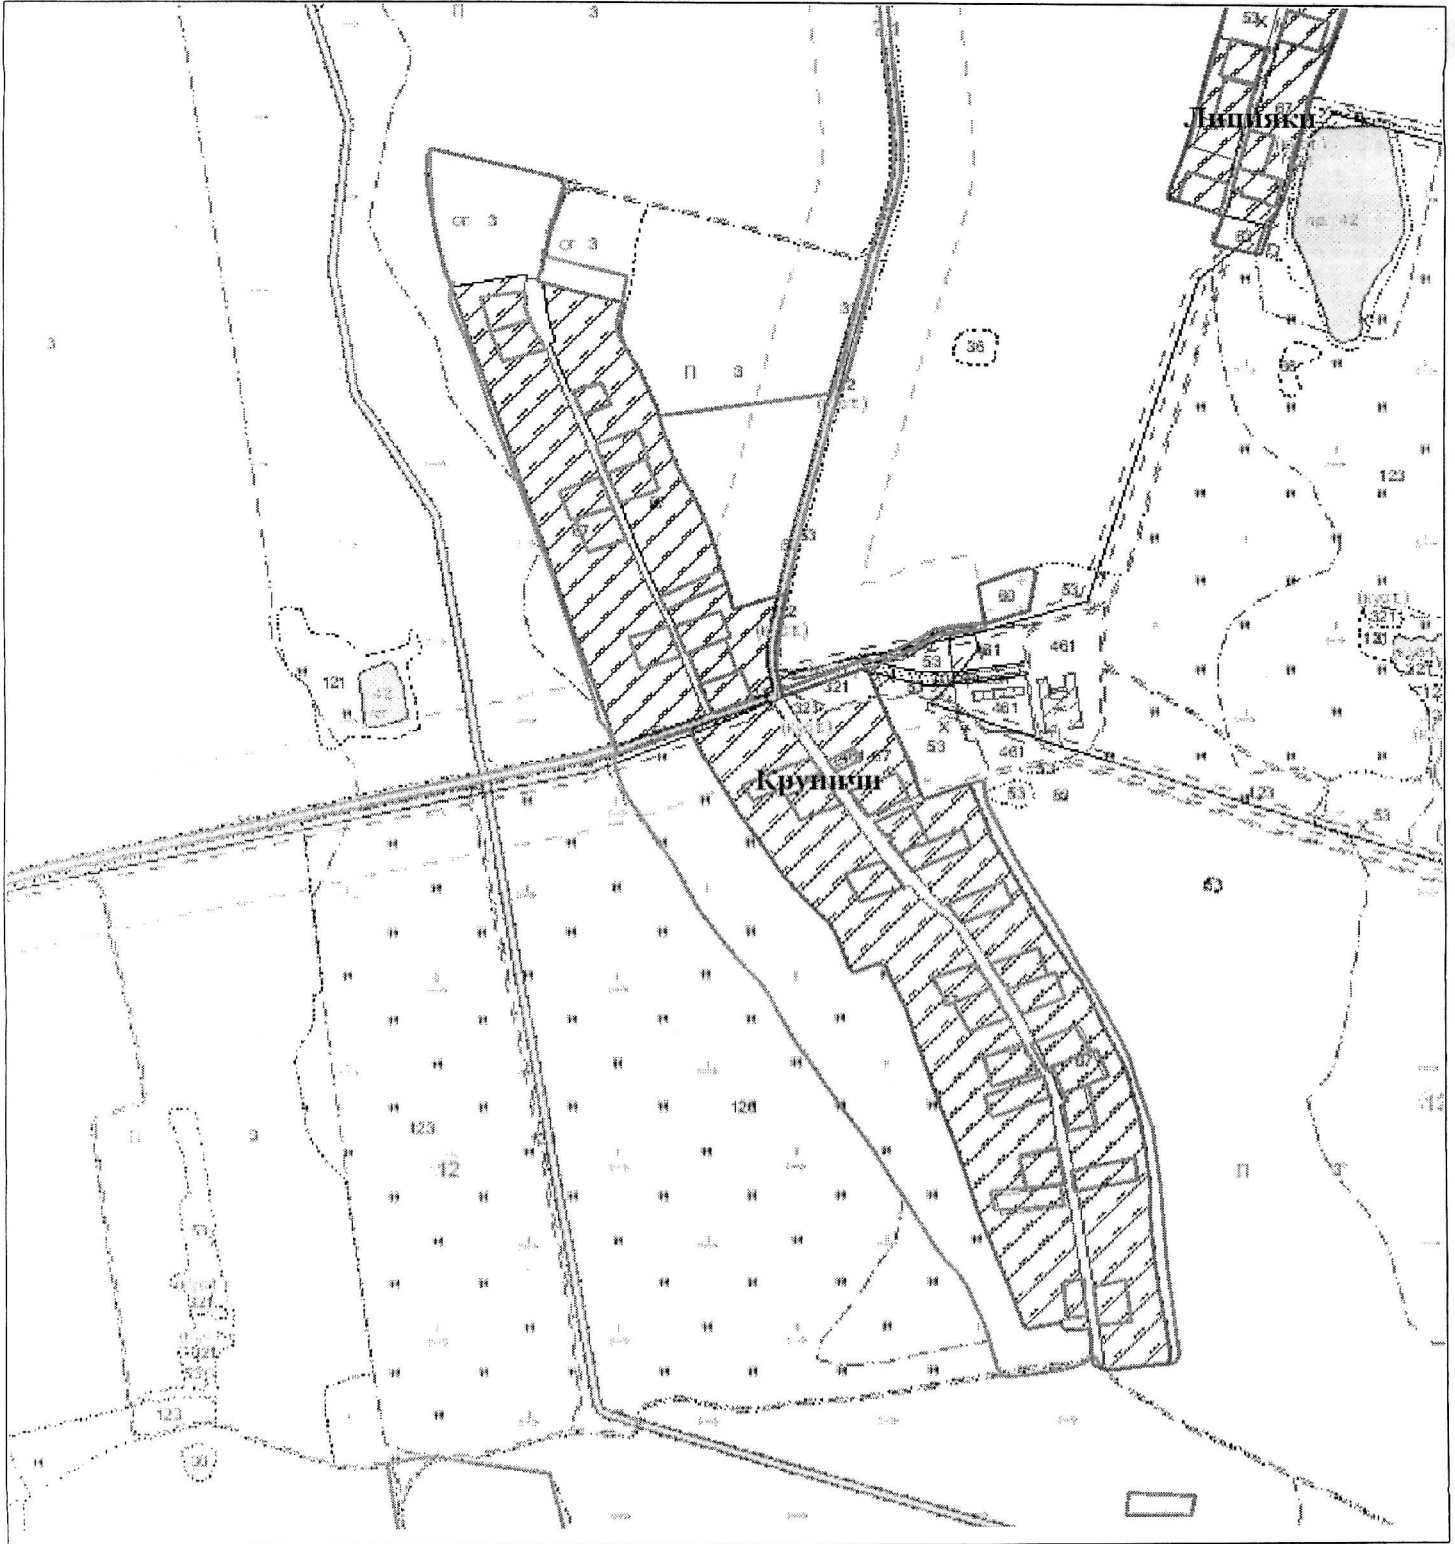

ВЫКОПИРОВКА
из земельно-кадастрового плана
аг. Михалево-1 (юг)

Выкопировка изготовлена с Геопортала ЗИС

Масштаб 1:10000

ВЫКОПИРОВКА
из земельно-кадастрового плана
д.Крупичи

Бортниковский сельский Совет

Выкопировка изготовлена с Геопортала ЗИС