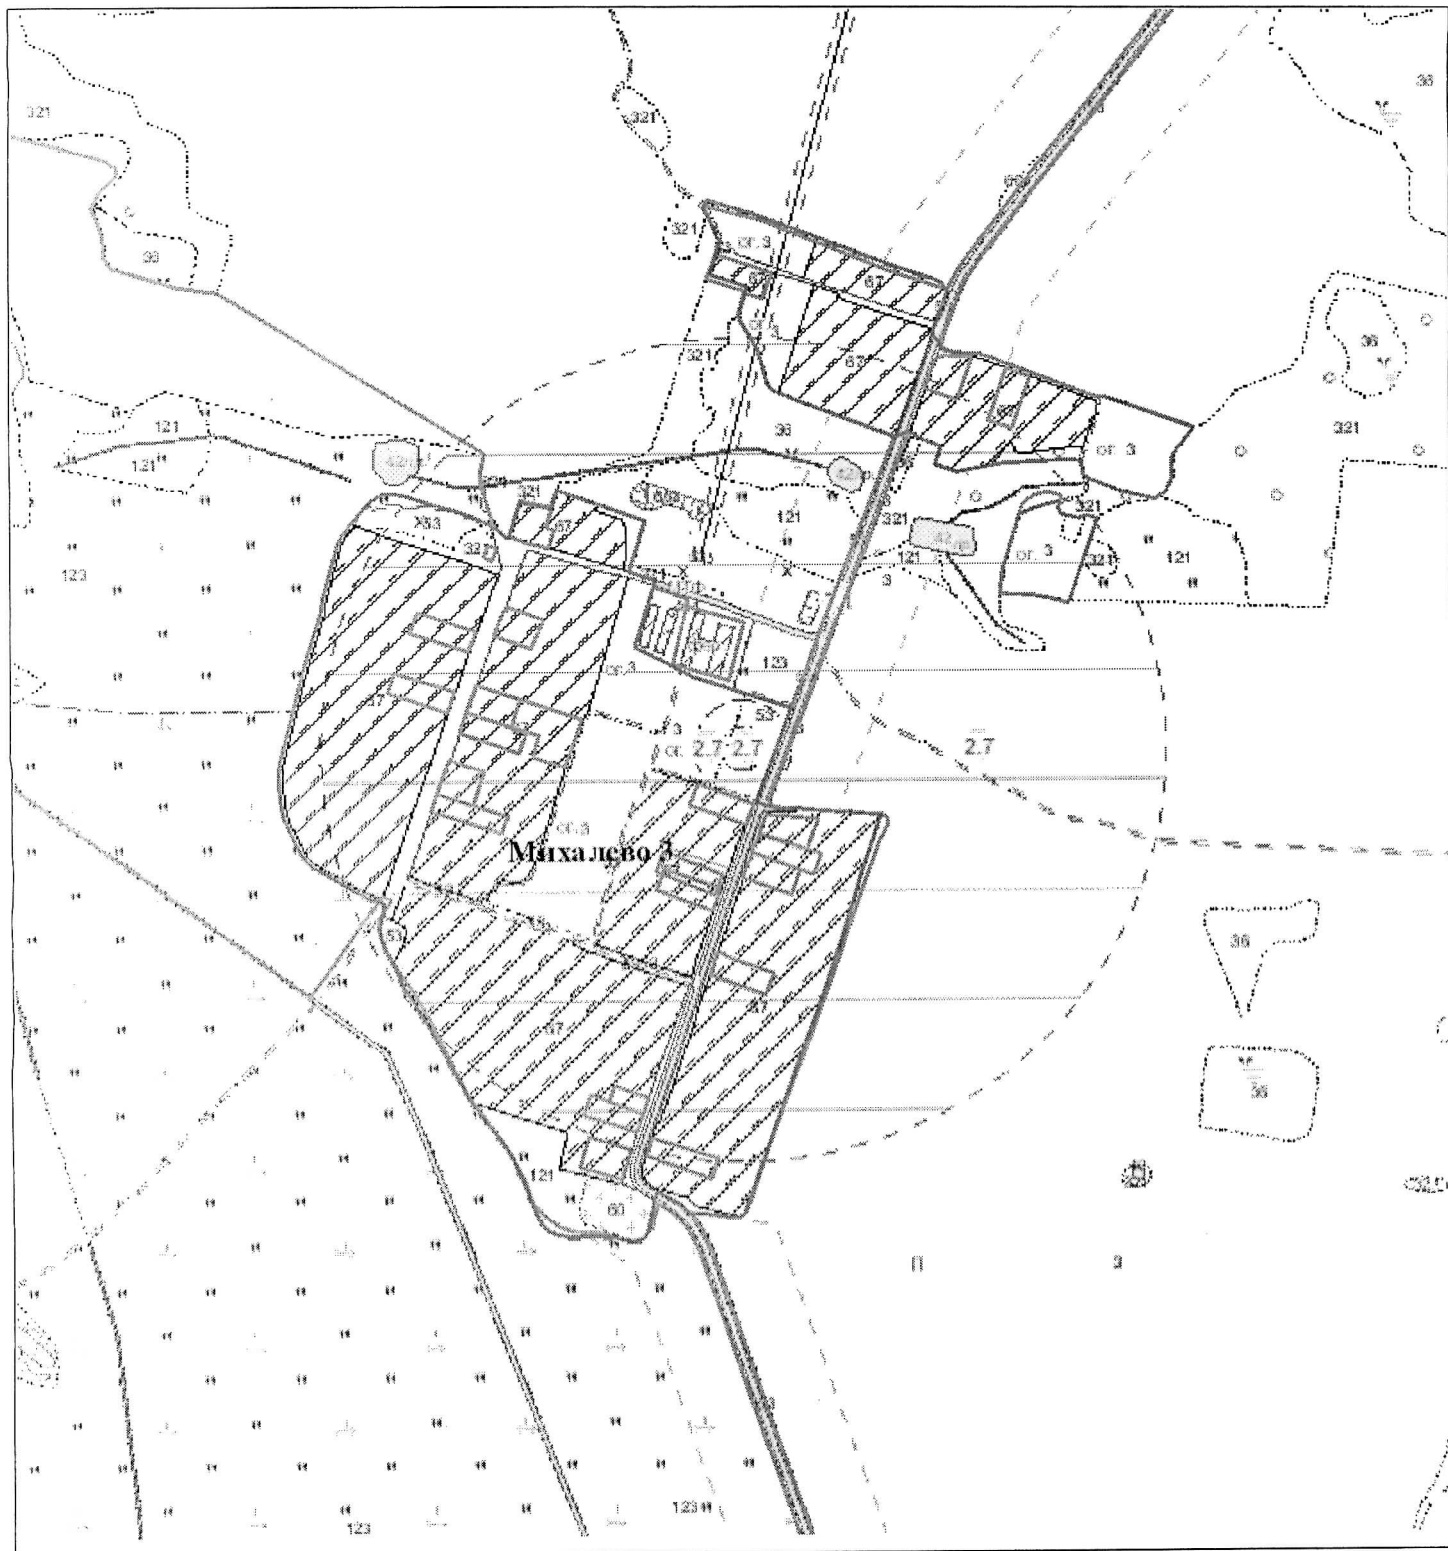

ВЫКОПИРОВКА
из земельно-кадастрового плана
д. Михалево-3

Бортниковский сельский Совет

Выкопировка изготовлена с Геопортала ЗИС

Масштаб 1:10000

Закрепленные: КФХ «Михалёво»