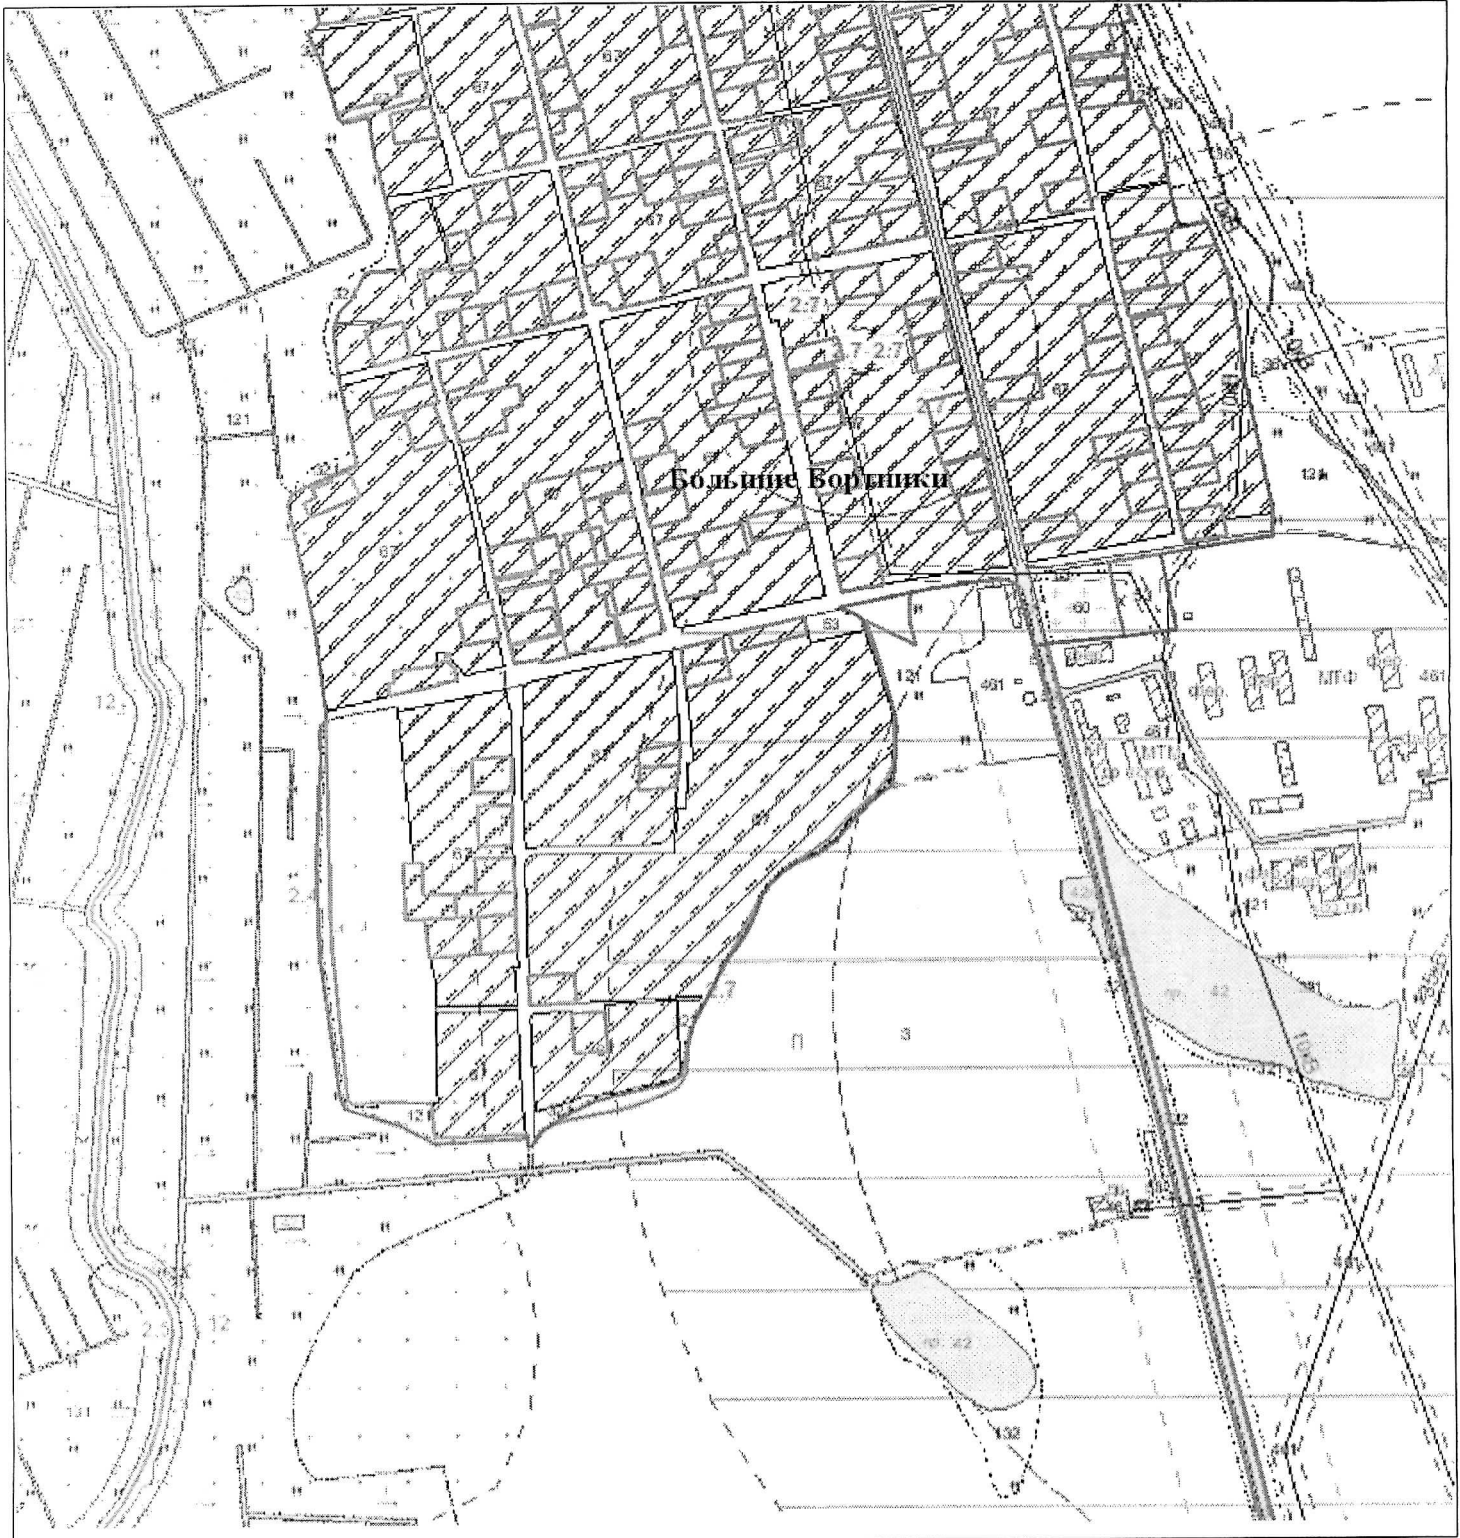

ВЫКОПИРОВКА
из земельно-кадастрового плана
д. Малые Бортники (восток)

Выкопировка изготовлена с Геопортала ЗИС

Масштаб 1:10000

ВЫКОПИРОВКА
из земельно-кадастрового плана
аг. Большие Бортники (юг)
Бортниковский сельский Совет