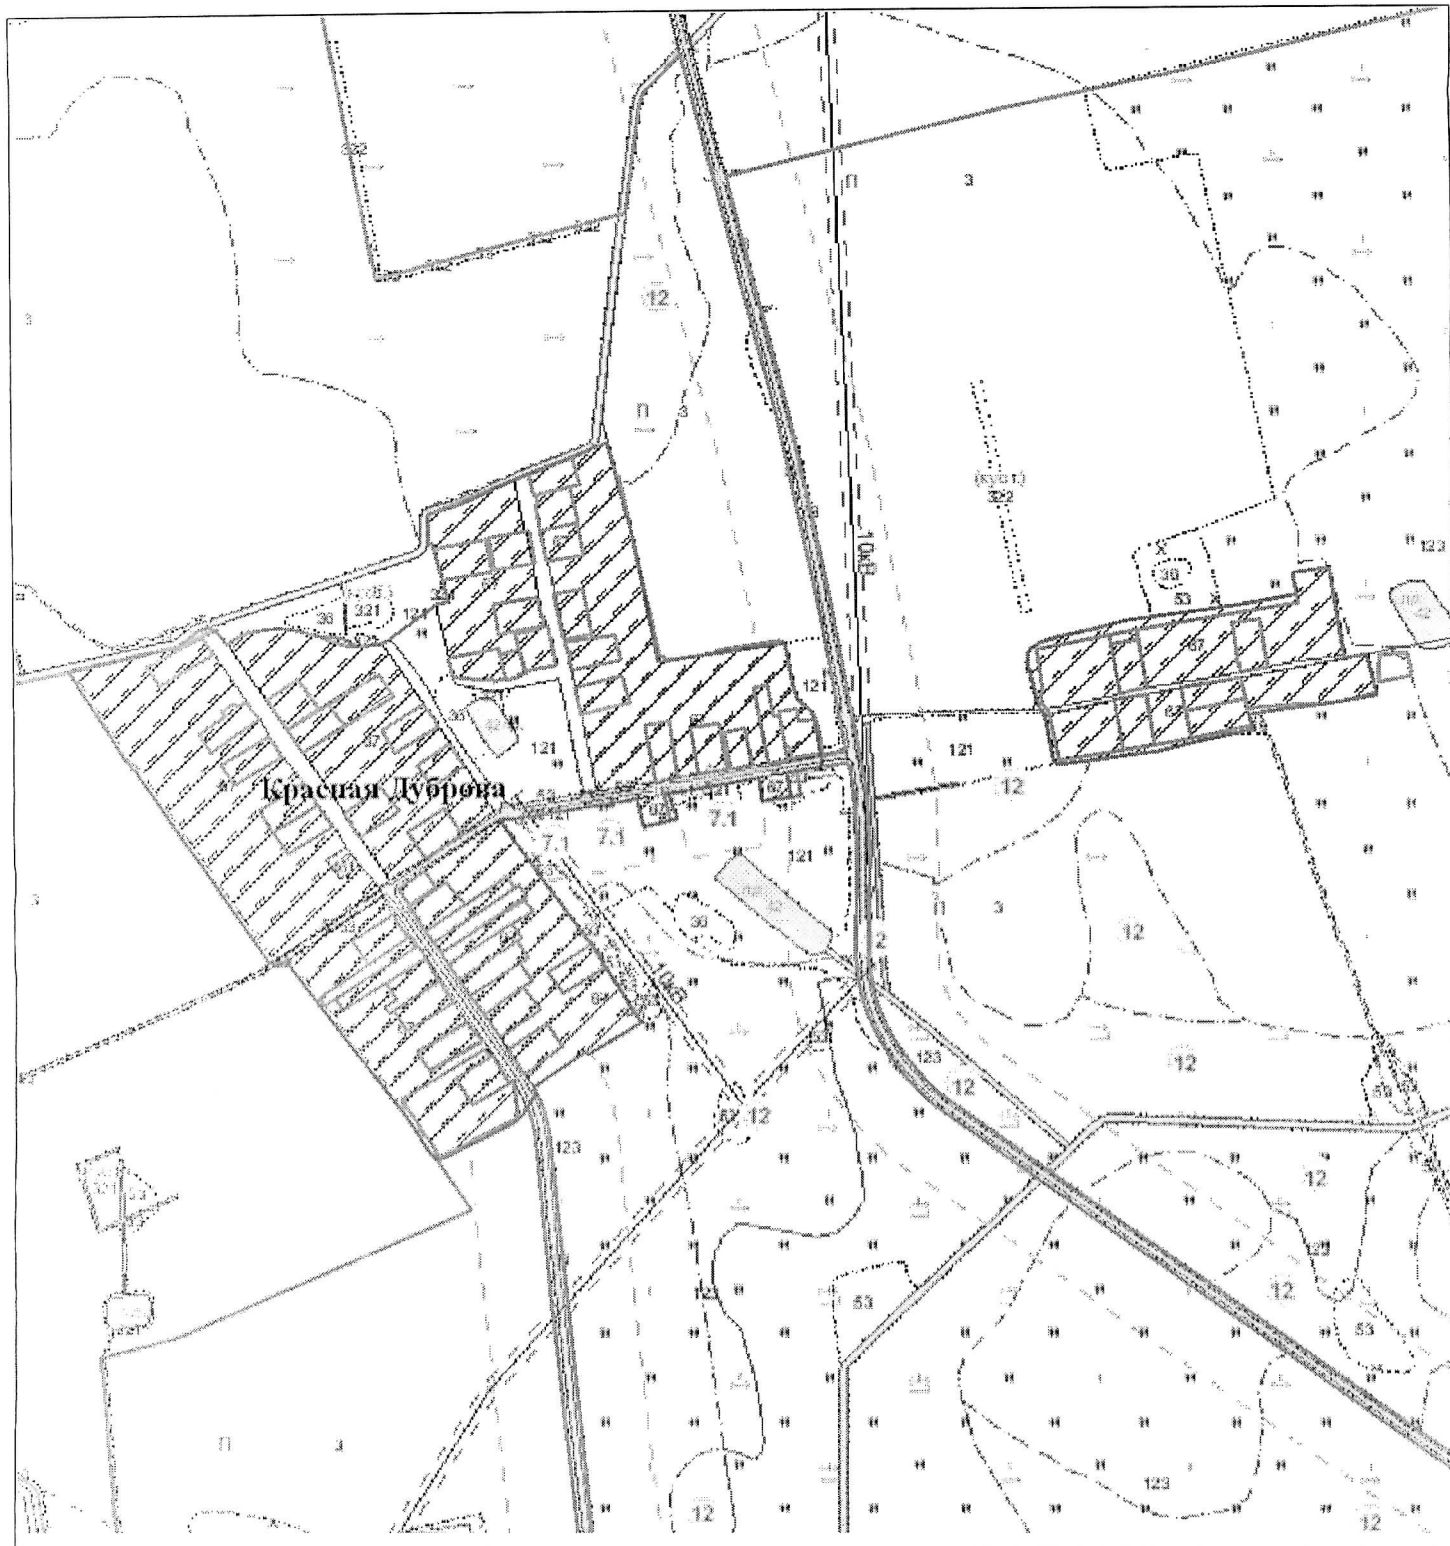

ВЫКОПИРОВКА
из земельно-кадастрового плана
д.Красная Дуброва

Бортниковский сельский Совет

Выкопировка изготовлена с Геопортала ЗИС

Масштаб 1:10000

Закрепленные: Филиал КУП «Могилевоблдорстрой» - ДРСУ-171

ВЫКОПИРОВКА
из земельно-кадастрового плана
п.Барак